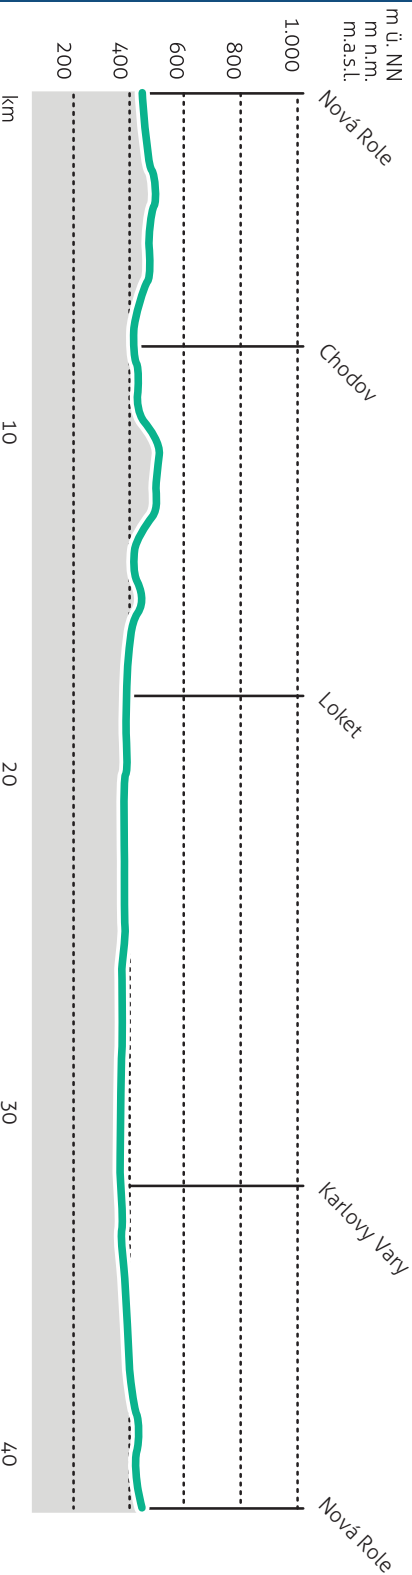

# Porzellanroute / Porcelánová stezka / Porcellan Route

## Nebenroute 08 / Vedlejší trasa 08 / Secondary route 08

→ 4.2 km

↘ 502 m ü. NN / m.n.m. / m.a.s.l.

↗ 371 m ü. NN / m.n.m. / m.a.s.l.

↗ 376 Höhenmeter / výškových metrů / altitude

Asphalt / asfalt / pavement

→ Tourenlänge / délka cesty / tour length

↗ höchster Punkt / nejvyšší bod / highest point

↘ tiefster Punkt / nejnižší bod / lowest point

↗ Aufstiege / stoupání / ascent